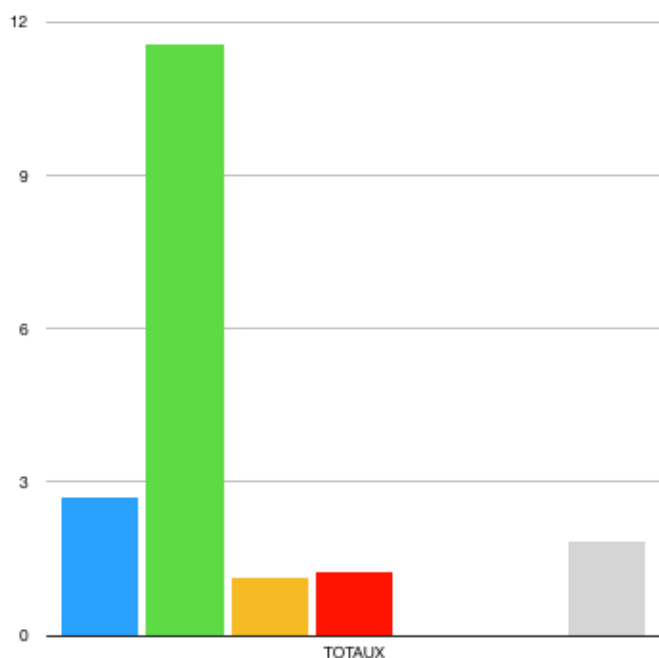

Relevé mensuel des récolteurs sur les bords de Vire

Le Lundi 29 Juin a eu lieu le premier relevé mensuel pour les 10 premiers récolteurs installés le long de la Vire entre La Chapelle-sur-Vire et Gourfaleur. Au total, 5,76 kg de déchets ont été ramassés.

Nous avons décidé d'ajouter à nos relevés, une analyse en unités de déchets c'est à dire de compter le nombre de déchets prélevés, par type de déchet. En effet, suite à un premier ramassage ponctuel début juin, nous nous sommes rendus compte que les résultats en kg n'étaient pas assez représentatifs de ce qui était ramassé sur le terrain.

On peut expliquer cela tout simplement en comparant le poids d'une bouteille de verre et d'une bouteille en plastique ou même, d'un tesson de verre et d'un mégot ...

Ainsi, on remarque que les déchets de type « verre » sont les plus ramassés si l'on parle en poids. Par contre, en terme d'unités ramassées, les déchets les plus déposés dans les récolteurs sont le plastique et les tout venants (mégots, capsules).

Quelques récolteurs attendent encore une marraine ou un parrain donc n'hésitez plus et rejoignez-nous !

Les résultats, en kg à gauche et en unités de déchets à droite, des ramassages effectués au mois de Juin sur les récolteurs le long de la Vire.

■ Plastique   ■ Verre   ■ Papier/carton   ■ Métaux   ■ Bois
■ Déchets verts   ■ Tout venant