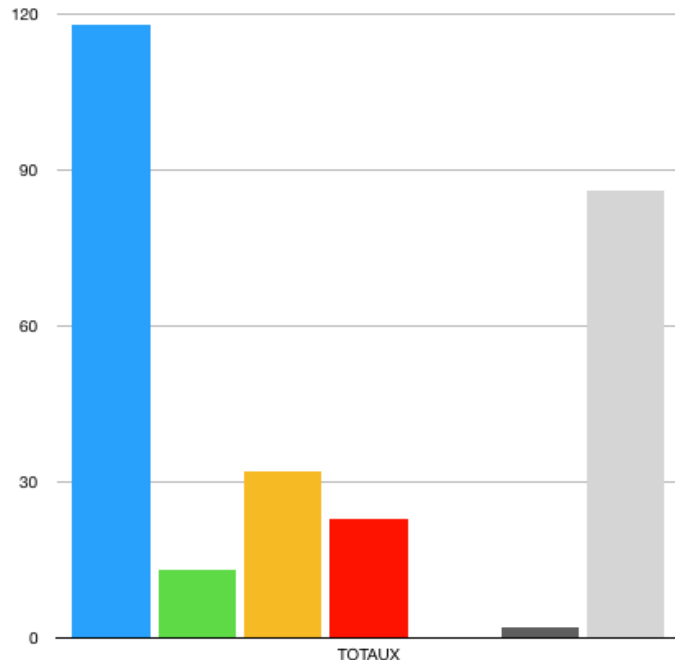

Relevé mensuel des récolteurs sur les bords de Vire

Le Lundi 29 Juin a eu lieu le premier relevé mensuel pour les 10 premiers récolteurs installés le long de la Vire entre La Chapelle-sur-Vire et Gourfaleur. Au total, 5,76 kg de déchets ont été ramassés.

Nous avons décidé d'ajouter à nos relevés, une analyse en unités de déchets c'est à dire de compter le nombre de déchets prélevés, par type de déchet. En effet, suite à un premier ramassage ponctuel début juin, nous nous sommes rendus compte que les résultats en kg n'étaient pas assez représentatifs de ce qui était ramassé sur le terrain.

On peut expliquer cela tout simplement en comparant le poids d'une bouteille de verre et d'une bouteille en plastique ou même, d'un tesson de verre et d'un mégot ...

Ainsi, on remarque que les déchets de type « verre » sont les plus ramassés si l'on parle en poids. Par contre, en terme d'unités ramassées, les déchets les plus déposés dans les récolteurs sont le plastique et les tout venants (mégots, capsules).

Quelques récolteurs attendent encore une marraine ou un parrain donc n'hésitez plus et rejoignez-nous !

Les résultats, en kg à gauche et en unités de déchets à droite, des ramassages effectués au mois de Juin sur les récolteurs le long de la Vire.

■ Plastique   ■ Verre   ■ Papier/carton   ■ Métaux   ■ Bois
■ Déchets verts   ■ Tout venant