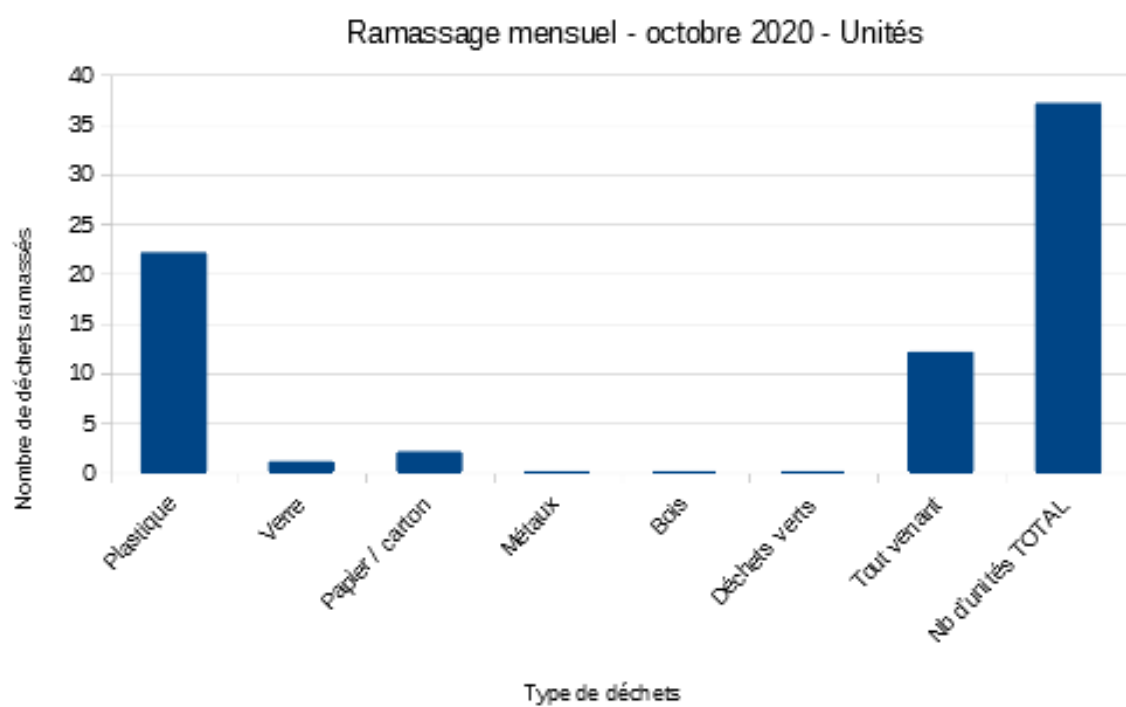

Détails du relevé des récolteurs le long de la Vire