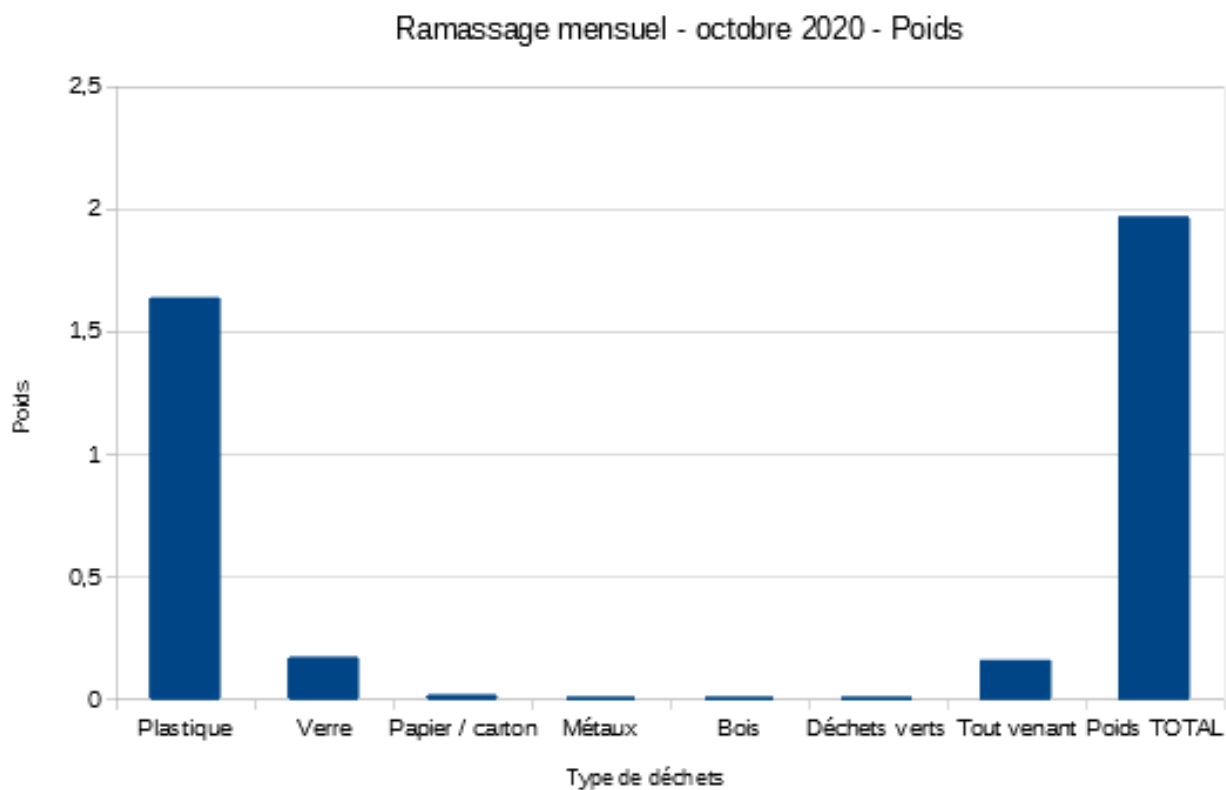

Détails du relevé des récolteurs le long de la Vire