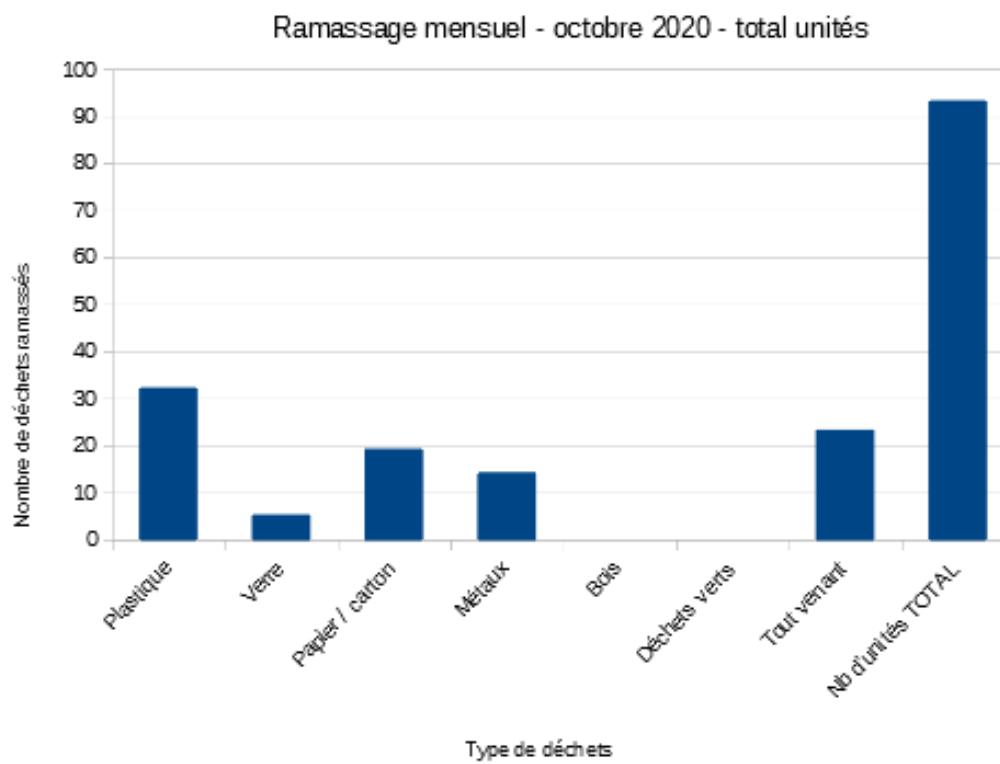

Détails du total des relevés