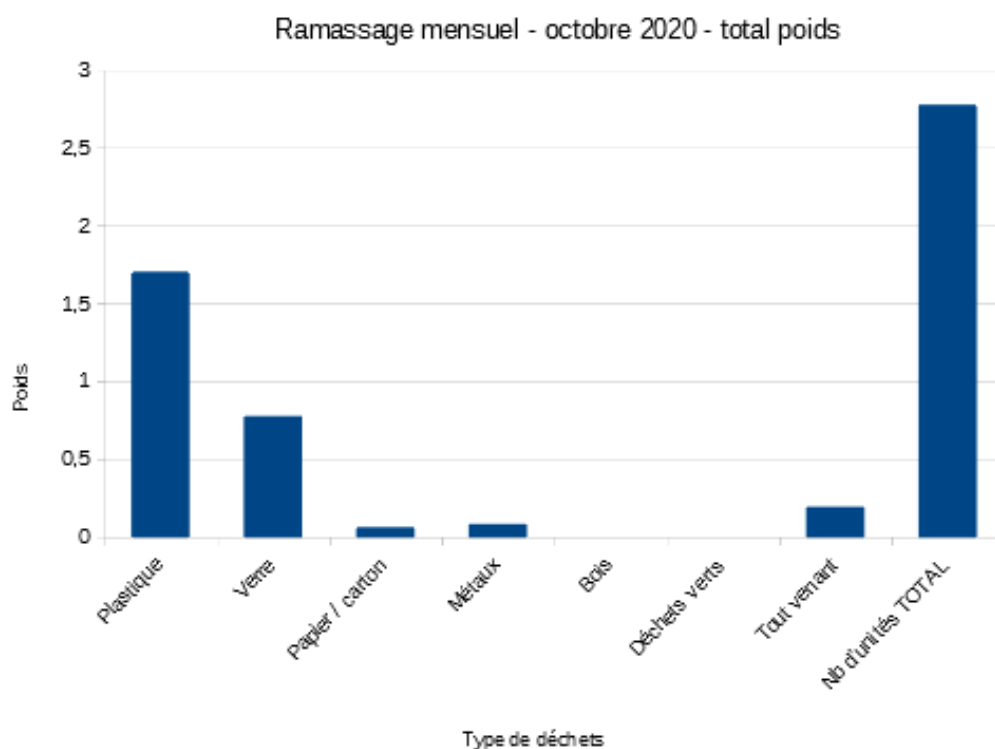

Détails du total des relevés