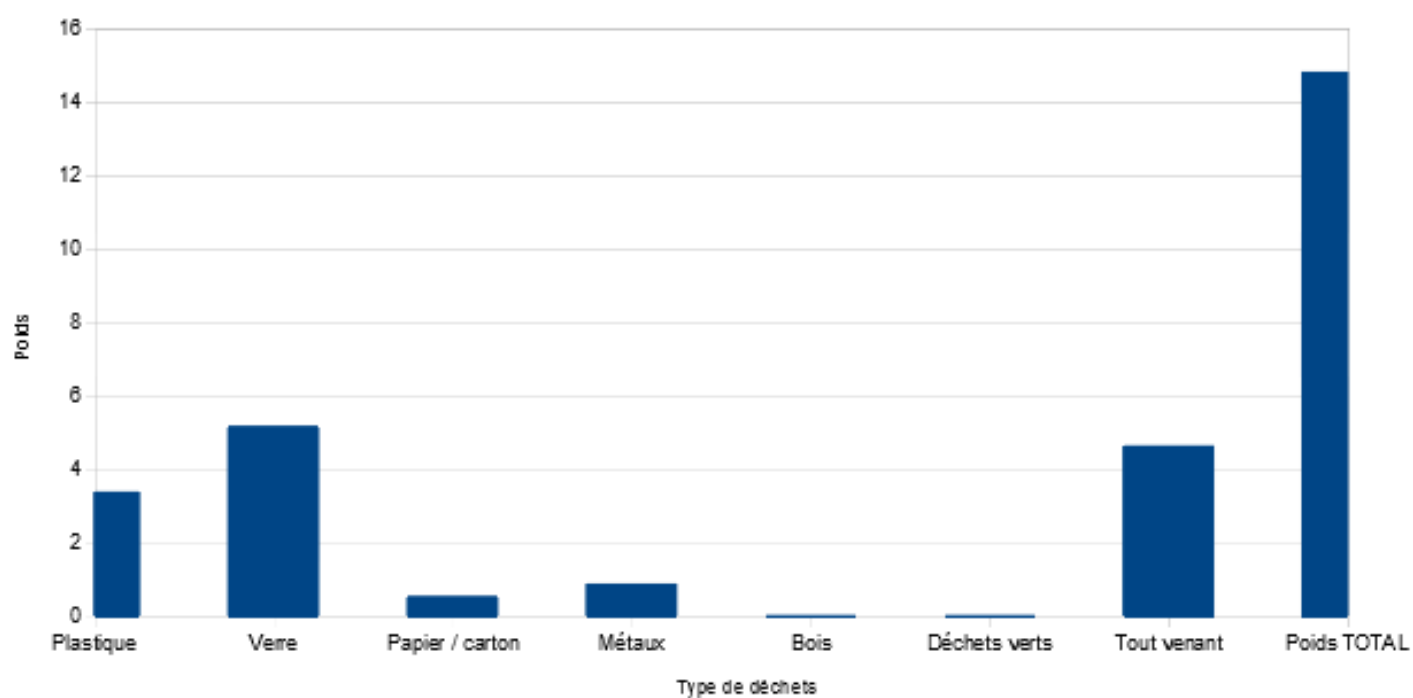

Détails du total des relevés

Ramassage mensuel - décembre 2020 - Total poids