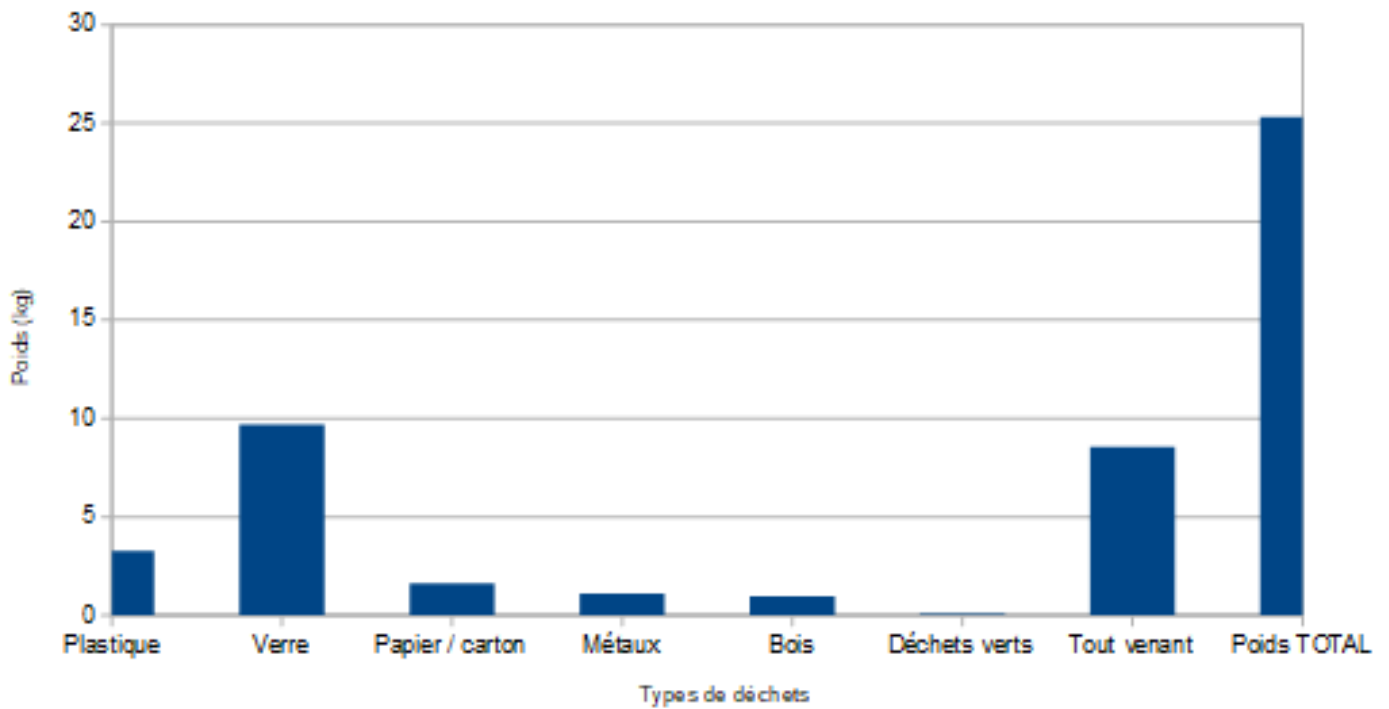

Détails des relevés

Résultats mensuels - Mai 2021 - Poids