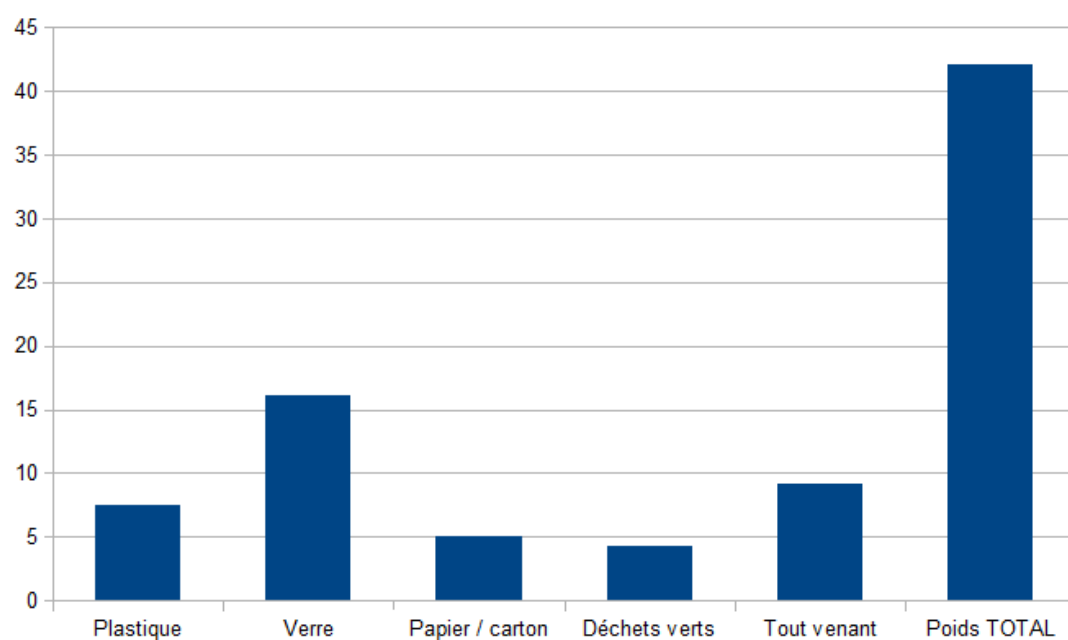

DÉTAILS DES RELEVÉS

Poids des déchets ramassés en avril-mai 2022 (en kg)